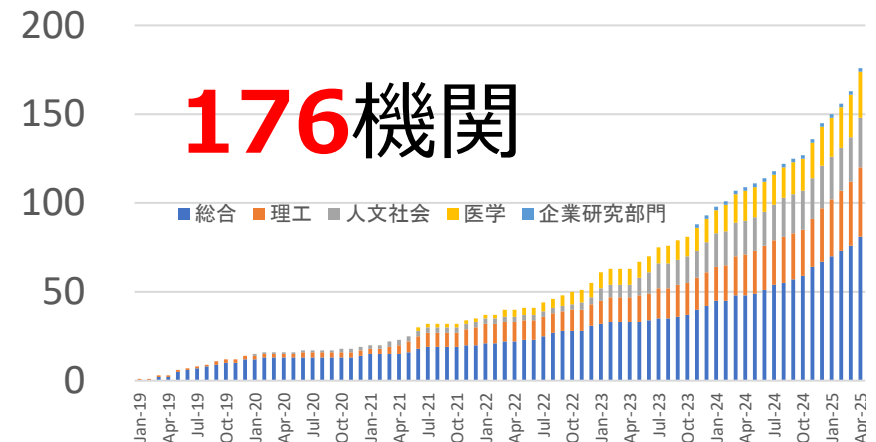

信頼と実績のある研究ポータル

全国の176機関以上が導入

- 国立情報学研究所が開発・運営しており、研究者のための安心インフラ
- 学認（学術認証フェデレーション）でログイン、クラウドサービスなので、どこからでもアクセス可能
- 導入支援・サポートも充実。多くの大学・研究所がすでに活用中！