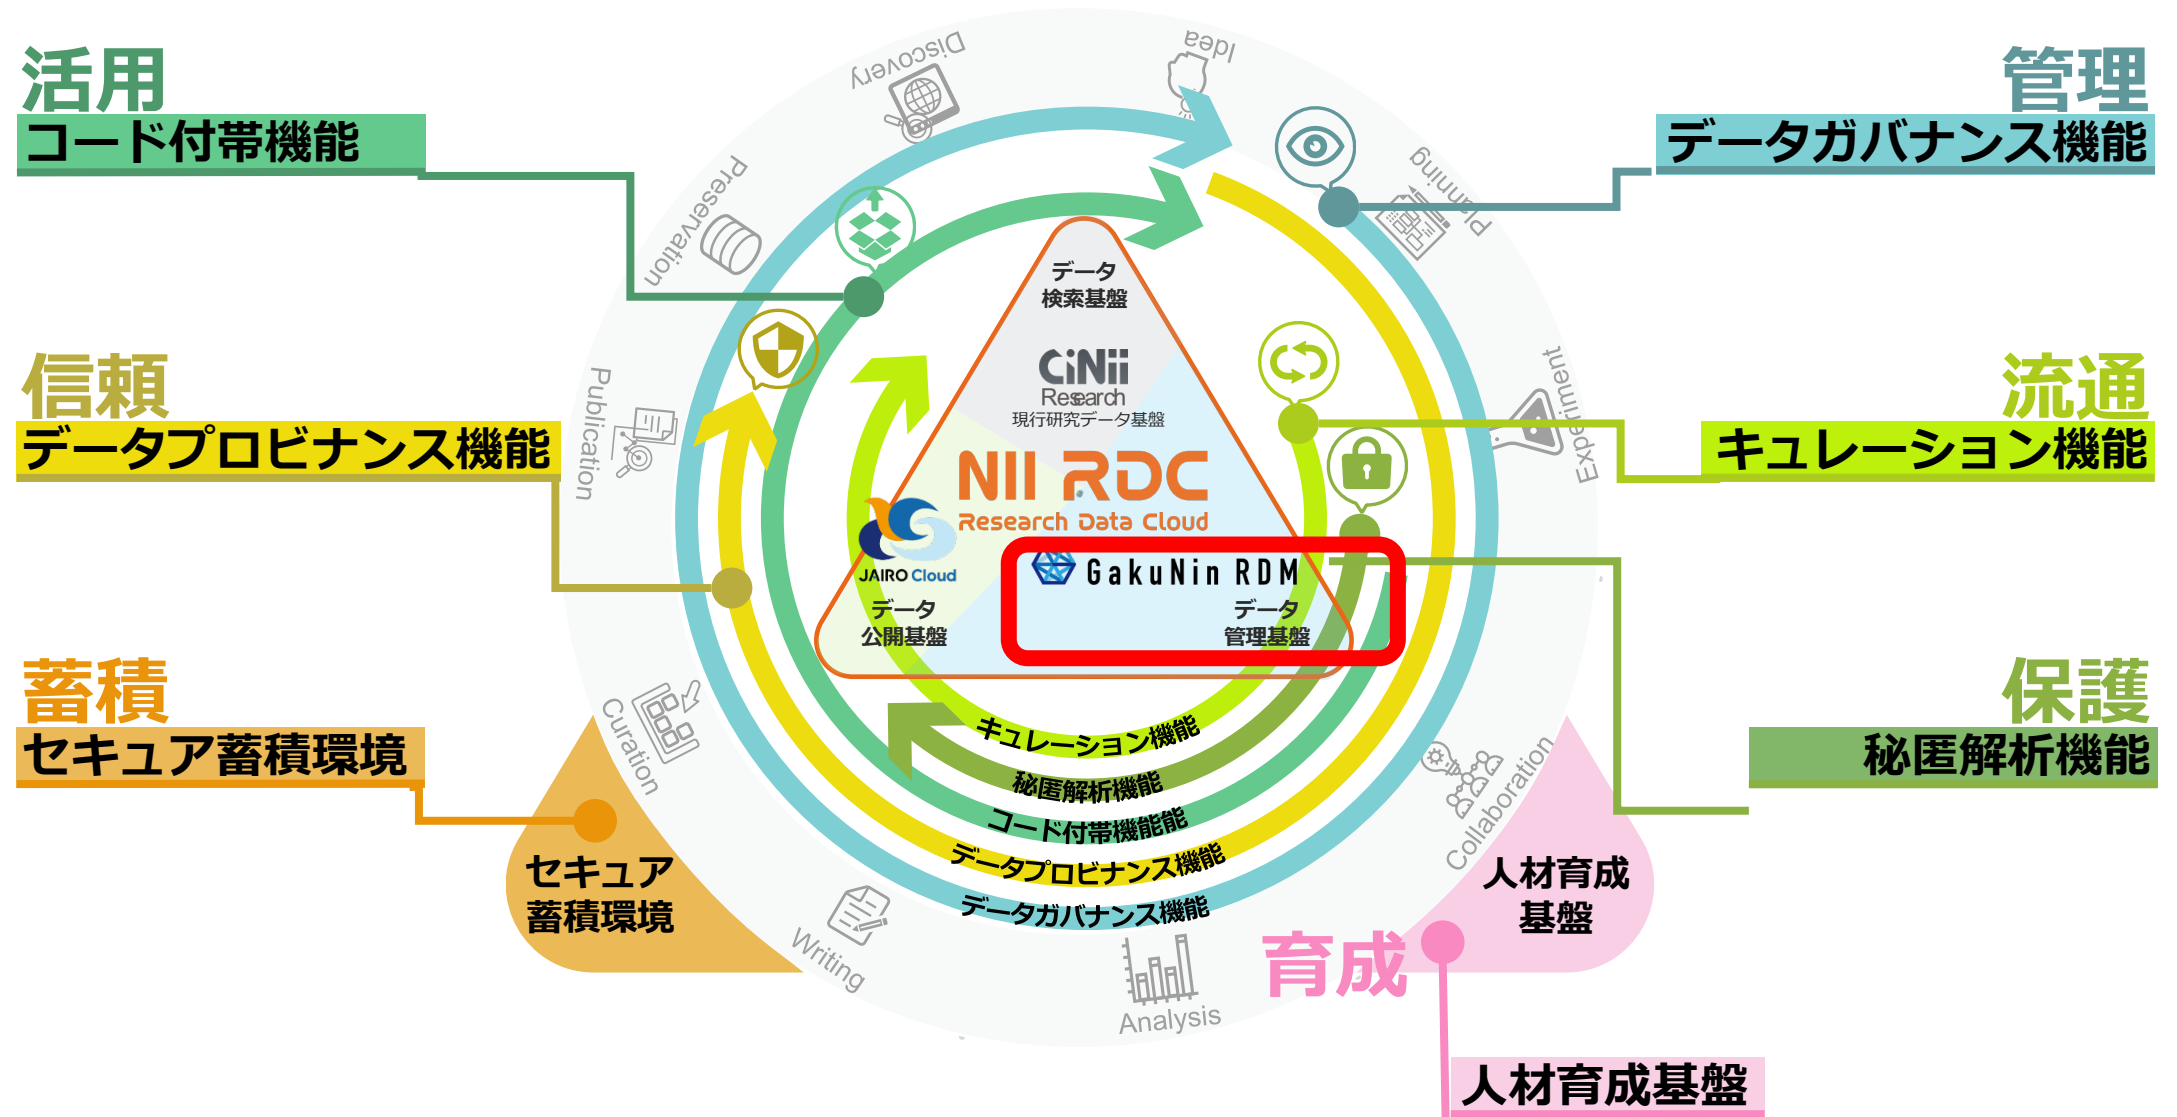

研究データ管理基盤 GakuNin RDMの概要

オープンサイエンス基盤研究センター
込山悠介

次世代研究データ基盤としてのNII RDC

研究データ「管理の入り口」、もう見つけましたか？

すべての研究活動はこのポータルから

- 必要なデータがどこに保存したか分からない
- 共有の手順が煩雑、有用な記録が残らない…
- 国立情報学研究所（NII）が提供する研究データ管理基盤  GakuNin RDM はデータの「保存」、「管理」、「共有」、「証跡管理」が一体になった研究ポータルです。
- 研究のはじめから終わりまで、研究データ管理はこれ一つで完結！
- 研究者ファーストのクラウド型研究データ基盤です。

GakuNin RDMの利用画面

The screenshot displays the GakuNin RDM web interface. The top navigation bar includes 'GakuNin RDM', 'マイプロジェクト', '検索', and the user profile 'Yusuke Komiyama'. Below this, a secondary navigation bar contains 'GakuNin RDMデモプロジェクト', 'ファイル', 'Wiki', 'メンバー', 'アドオン', '設定', and '証跡管理'. The main content area is split into two columns. The left column, titled 'ファイル', shows a file management interface with a toolbar for upload, create folder, and download as zip. Below the toolbar is a table of files and folders. The right column, titled '最近の活動', shows a list of recent activities with search filters for start and end dates, and a checkbox to include past project members. Three yellow callout boxes highlight specific features: 'ファイル管理のツリー' points to the file tree in the left column, 'ファイルの操作履歴' points to the activity log in the right column, and '操作履歴のダウンロード' points to the 'ダウンロード' button at the bottom of the activity log.

操作履歴のダウンロード

ファイルをダウンロード

ダウンロード

使うほど「研究の見える化」が進む

研究が見える・つながる・ひろがる

- 研究データの操作履歴、共有記録、バージョン管理を自動で可視化
- チームでの共同研究もスムーズに：複数機関間での安全な連携が可能
- データにメタデータを付けられるから、あとの再利用率や公開もラクに！

公的資金による研究データのメタデータの最新版への対応

公開基盤JAIRO Cloudへのデータ公開機能を新規開発し先行利用開始